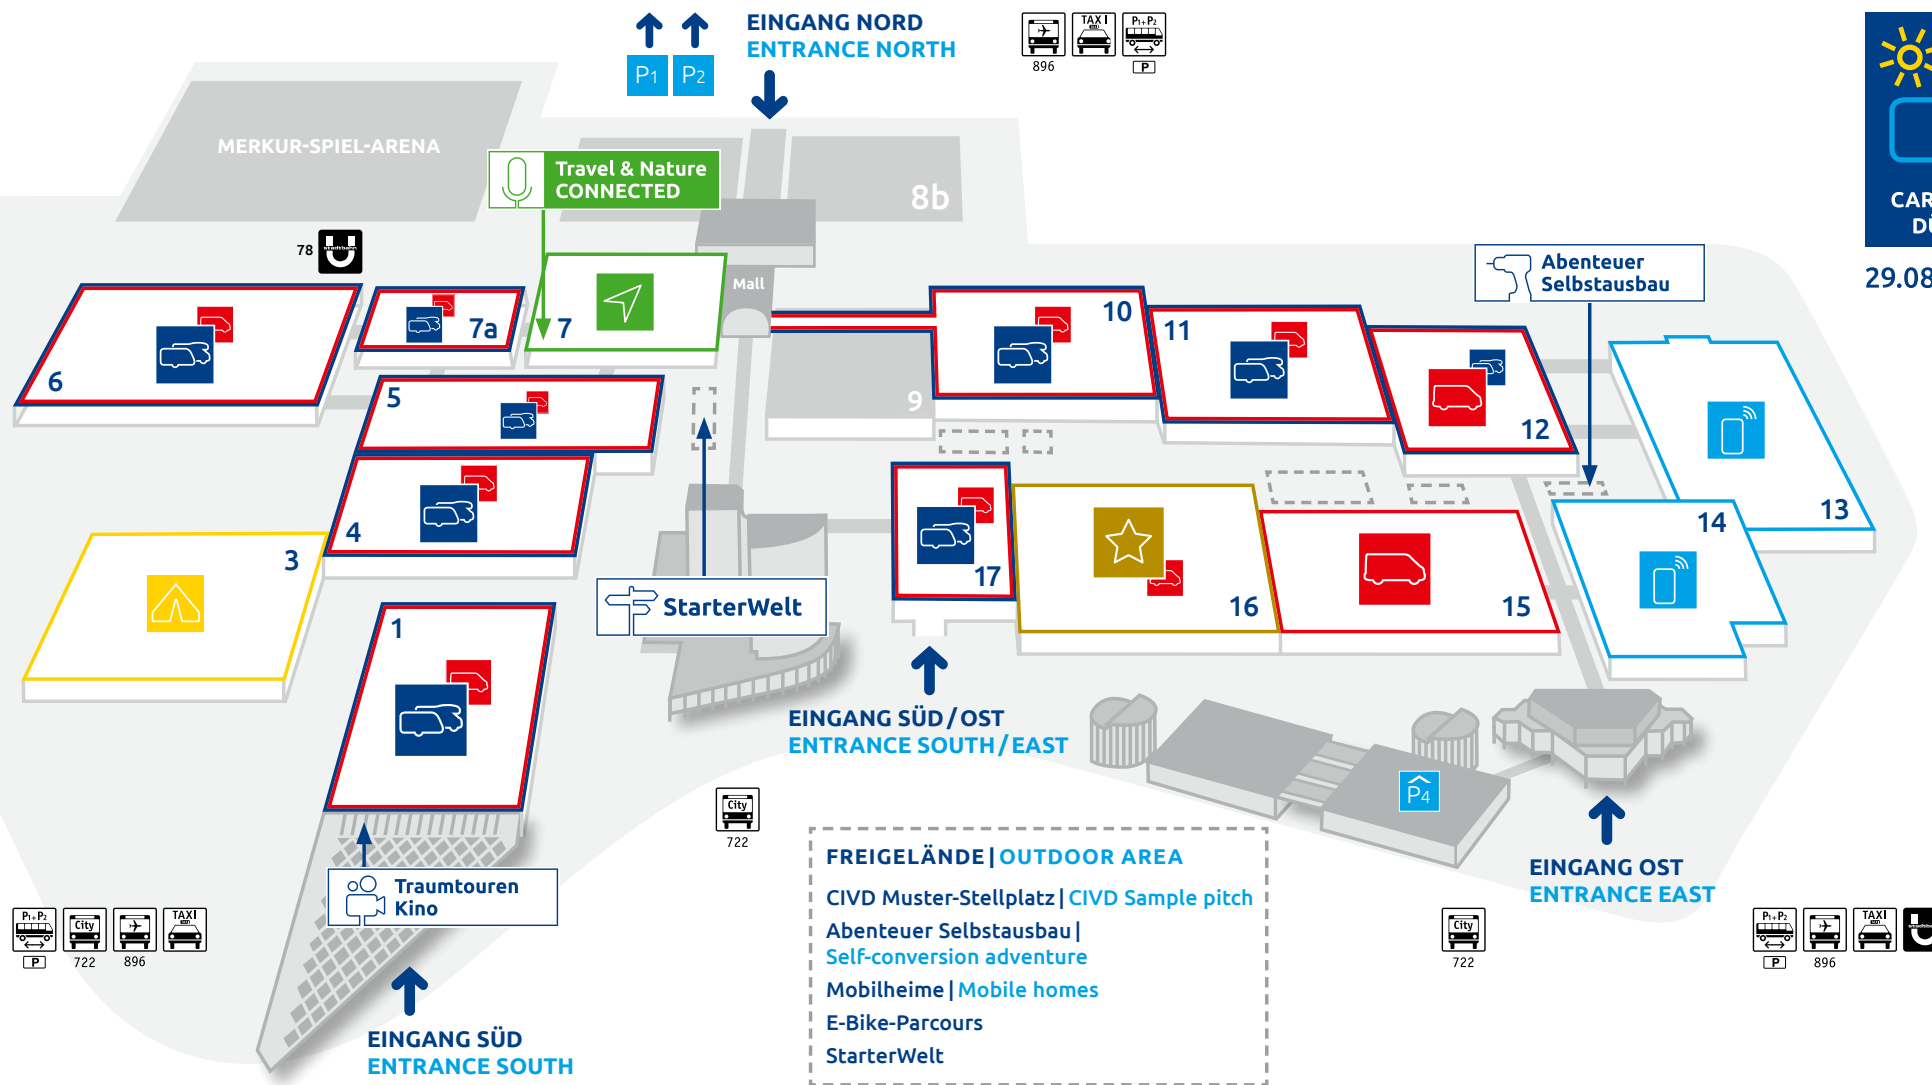

CARAVAN SALON
DÜSSELDORF

29.08.–07.09.2025

HALLE | HALL
1, 4, 5, 6, 7a, 9–12, 17
Reisemobile & Caravans
Motorhomes & caravans

HALLE | HALL
12, 15
Campervans

HALLE | HALL
16
Premium

P Parkplätze
Carparks

896 Bus 896 zum Flughafen
Bus line 896 to Airport

HALLE | HALL
3
Equipment & Outdoor
Dachzelte | roof tents

HALLE | HALL
7
Travel & Nature

HALLE | HALL
13, 14
Technology & Components

TAXI Taxi

722 Bus 722 zur Innenstadt
Bus line 722 to City Centre

U Straßenbahn,
Linie U 78, U 79
zum Hauptbahnhof
Trams U 78, U 79
to Central Station

P1/P2 Kostenloser Buspendeldienst
von den Parkplätzen P1/P2
zu den Eingangsbereichen
Free shuttle service between
car parks P1/P2 to entrances