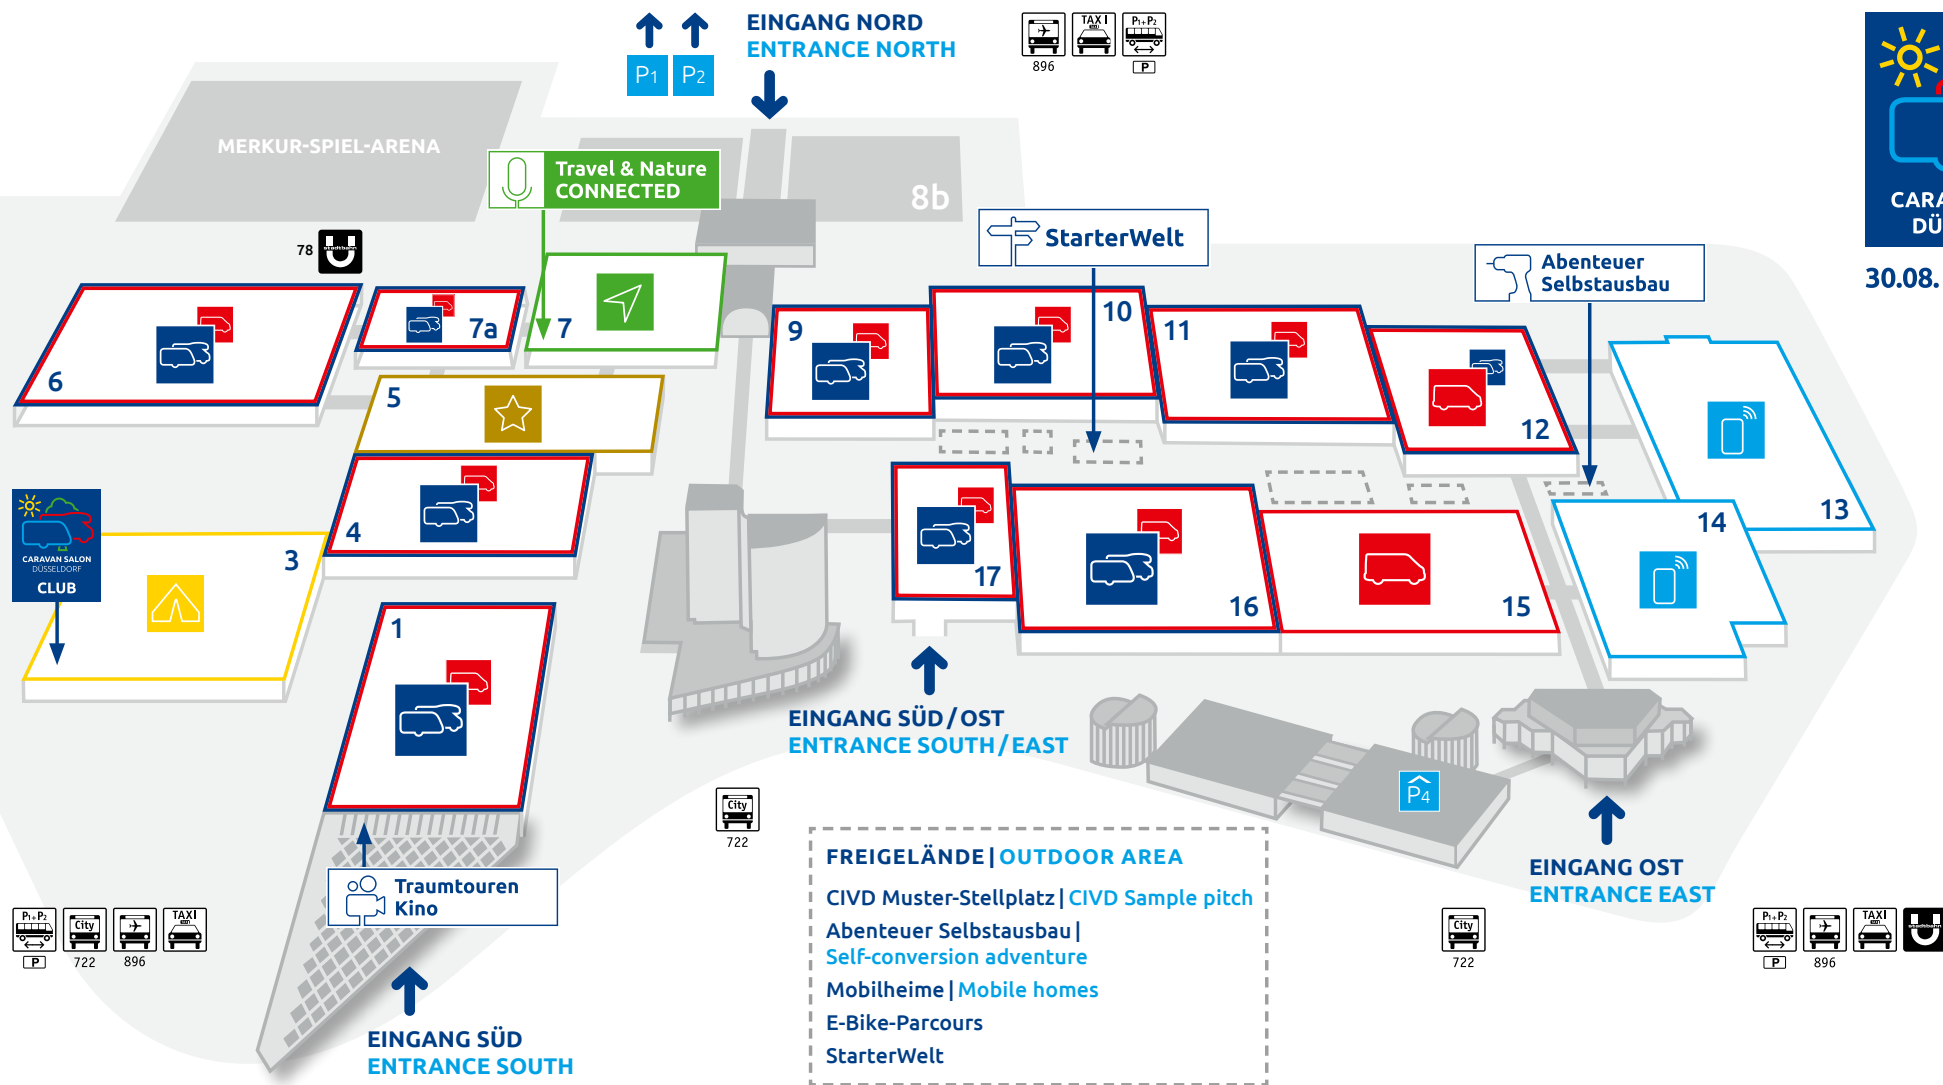

CARAVAN SALON  
DÜSSELDORF

30.08. – 08.09.2024

HALLE | HALL  
1, 4, 6, 7a, 9–12, 16, 17

Reisemobile & Caravans  
Motorhomes & caravans

HALLE | HALL  
12, 15

Campervans

HALLE | HALL  
5

Premium

Parkplätze  
Carparks

Bus 896 zum Flughafen  
Bus line 896 to Airport

Taxi

Bus 722 zur Innenstadt  
Bus line 722 to City Centre

HALLE | HALL  
3

Equipment & Outdoor

HALLE | HALL  
7

Travel & Nature

HALLE | HALL  
13, 14

Technology & Components

Straßenbahn,  
Linie U 78, U 79  
zum Hauptbahnhof  
Trams U 78, U 79  
to Central Station

Kostenloser Buspendeldienst  
von den Parkplätzen P1/P2  
zu den Eingangsbereichen  
Free shuttle service between  
car parks P1/P2 to entrances