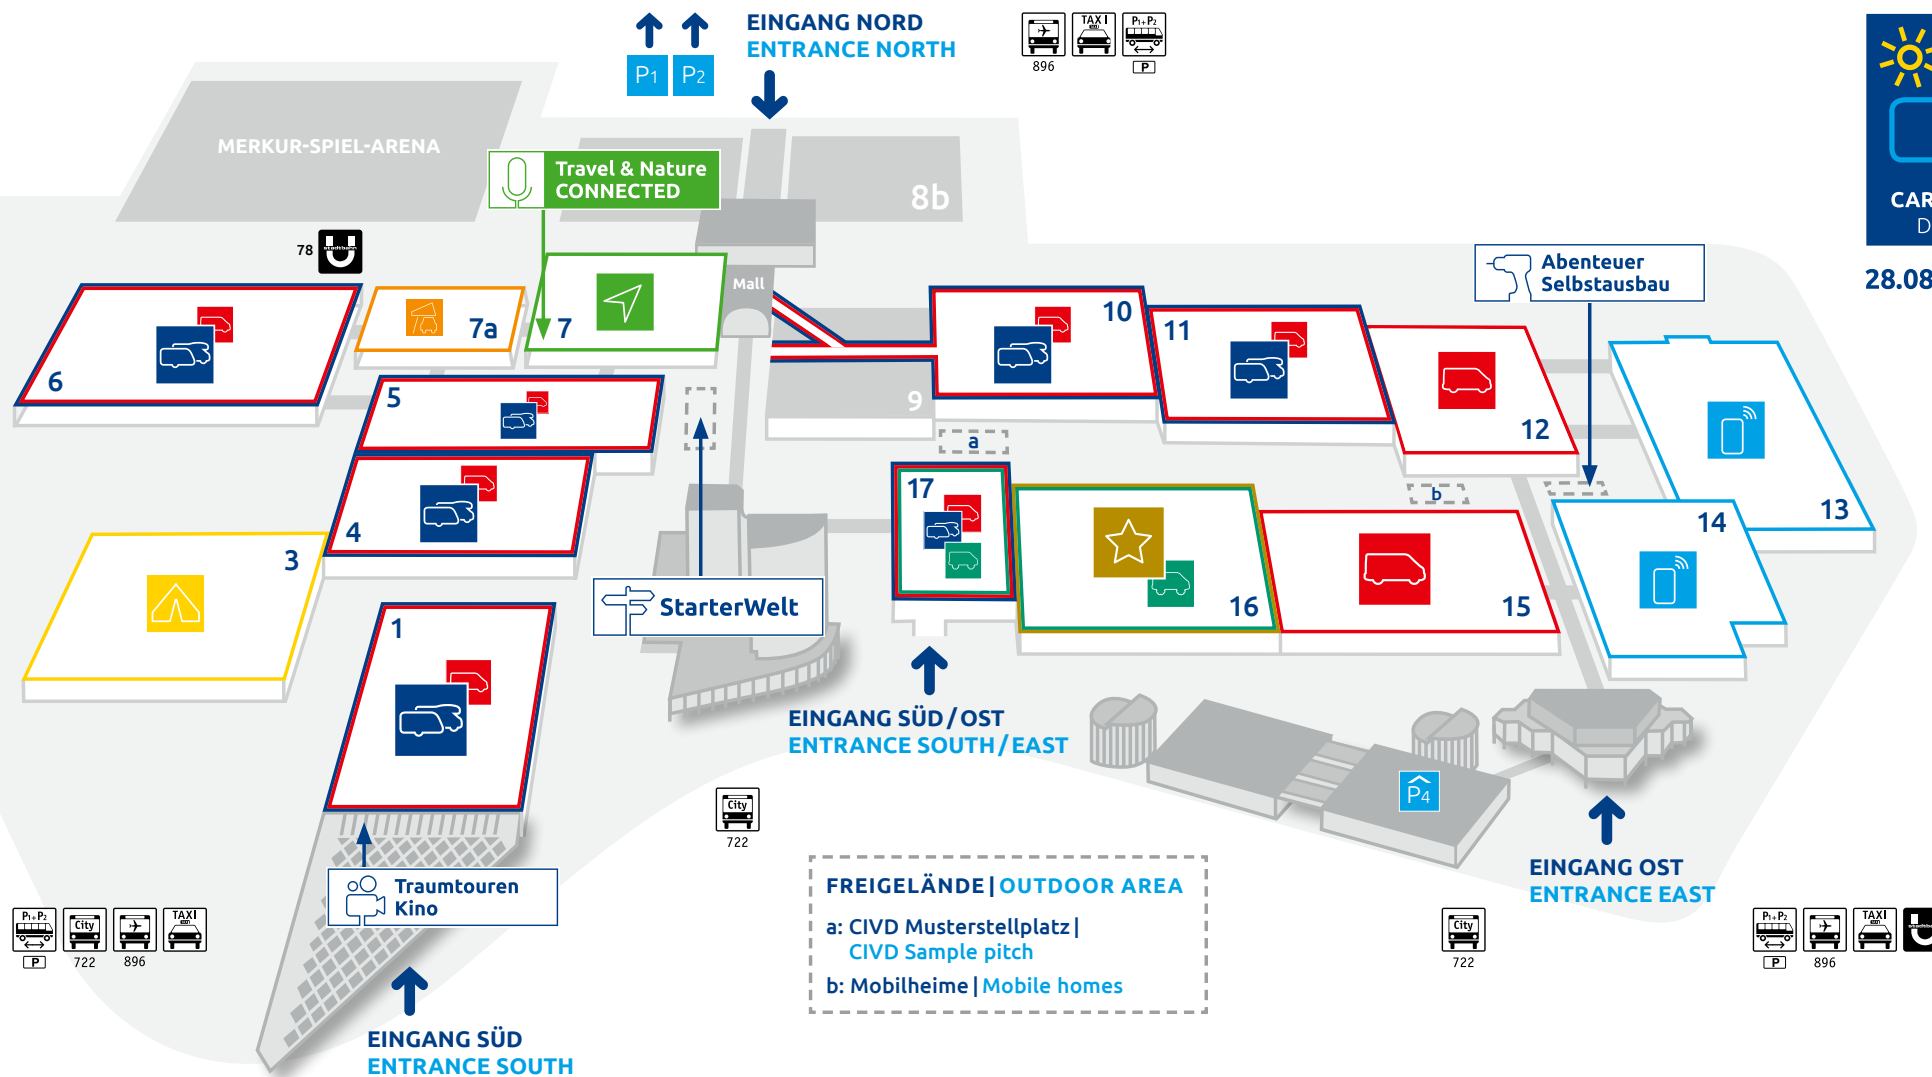

**CARAVAN SALON
DÜSSELDORF**

28.08. – 06.09.2026

HALLE | HALL
1, 4, 5, 6, 10, 11, 17
Reisemobile & Caravans
Motorhomes & caravans

HALLE | HALL
7a
Dachzelte | roof tents

HALLE | HALL
7
Travel & Nature

HALLE | HALL
16, 17
Offroad

P Parkplätze
Carparks

896 Bus 896 zum Flughafen
Bus line 896 to Airport

HALLE | HALL
3
Equipment & Outdoor

HALLE | HALL
12, 15
Campervans

HALLE | HALL
16
Premium

HALLE | HALL
13, 14
Technology & Components

TAXI Taxi

722 Bus 722 zur Innenstadt
Bus line 722 to City Centre

U Straßenbahn,
Linie U 78, U 79
zum Hauptbahnhof
Trams U 78, U 79
to Central Station

P1/P2 Kostenloser Buspendeldienst
von den Parkplätzen P1/P2
zu den Eingangsbereichen
Free shuttle service between
car parks P1/P2 to entrances