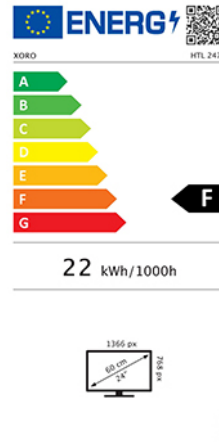

## XORO HTL 2477 (XOR400717)

23.6" SmartTV HDTV Fernseher mit 12V Anschluss, integriertem HD Triple Tuner (DVB-S2/T2/C), HbbTV und Mediaplayer

- 23.6" (59,9 cm) SmartTV HD Fernseher mit 16:9 Seitenverhältnis (1366x768 Pixel)
- Hochauflösendes DLED Panel für niedrigen Verbrauch und hervorragende Bildqualität
- Triple Tuner für digitales Antennen- (DVB-T/T2), Kabel- (DVB-C) & Satellitenfernsehen (DVB-S2)
- Unterstützt CI+ Module (z.B. das CI+ Modul für den Empfang von HD+ oder Freenet TV)
- 12V Stromanschluss
- Leistungsfähiger USB HD Mediaplayer
- HDMI Anschluss, sowie analoge Video & Audioeingänge
- Digitaler TV Tuner mit Videotext und EPG
- Integriertes WLAN für schnelle drahtlose Verbindungen
- LAN Anschluss (bis 100Mb/s) für Netzwerkverbindung per Kabel
- Vorinstallierte SmartTV Anwendungen (u.a. Netflix, Amazon Prime Video, YouTube)
- Integriertes SmartTV App Portal und Webbrowser
- Unterstützt ScreenCast Übertragungen und HbbTV Inhalte (bspw. Mediatheken)
- Einfache Einrichtung durch Installationsassistenten

### Allgemeine Daten

Marke:	XORO
Modellbezeichnung:	XORO HTL 2477
Energieeffizienzklasse:	F
Bildschirmgröße:	60 cm / 24"
Leistungsaufnahme (Betrieb):	22 Watt
Energieverbrauch (kWH/1000h):	22 kWh
Leistungsaufnahme (Standby):	< 0,5 Watt
Leistungsaufnahme (Ausgeschaltet):	0 Watt
Spitzenluminanzverhältnis:	65 %
Blei / Quecksilbergehalt:	0 mg / 0 mg
Funktionen:	Smart TV HbbTV ScreenCast Netflix Amazon Prime Video YouTube / YouTube Kids Facebook
Vorinstallierte Anwendungen:	